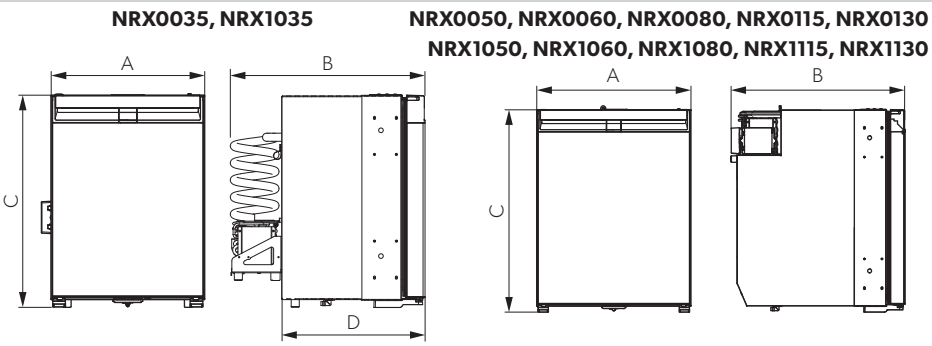

DOMETIC

NRX 0050, 0060, 0080 (T)
NRX 0035, 0050, 0060, 0080, 0115,
0130 (E/C/S)
NRX 1035, 1050, 1060, 1080, 1115,
1130 (E/C/S)

MODELS

	Europe E/C/S	America E/C/T S	Asia, Pacific C/S
12/24 V DC	●	●	●
100/240 V AC	●	●	●
R134a			

DIMENSIONS

	A mm/in	B mm/in	C mm/in	D mm/in
NRX0035, NRX1035	380/15.0	480/18.9	525/20.7	355/14.0
NRX0050, NRX1050	380/15.0	510/20.1	525/20.7	
NRX0060, NRX1060	448/17.6	537/21.1	525/20.7	
NRX0080, NRX1080	475/18.7	537/21.1	625/24.6	
NRX0115, NRX1115	525/20.7	568/22.4	745/29.3	
NRX0130, NRX1130	525/20.7	568/22.4	812/32.0	

	W mm/in	H mm/in
NRX0035, NRX1035	392-394/15.4-15.5	534-536/21.0-21.1
NRX0050, NRX1050	392-394/15.4-15.5	534-536/21.0-21.1
NRX0060, NRX1060	460-462/18.1-18.2	534-536/21.0-21.1
NRX0080, NRX1080	487-489/19.2-19.3	634-636/25.0-25.0
NRX0115, NRX1115	537-539/21.1-21.2	754-756/29.7-29.8
NRX0130, NRX1130	537-539/21.2-21.2	821-823/32.3-32.4